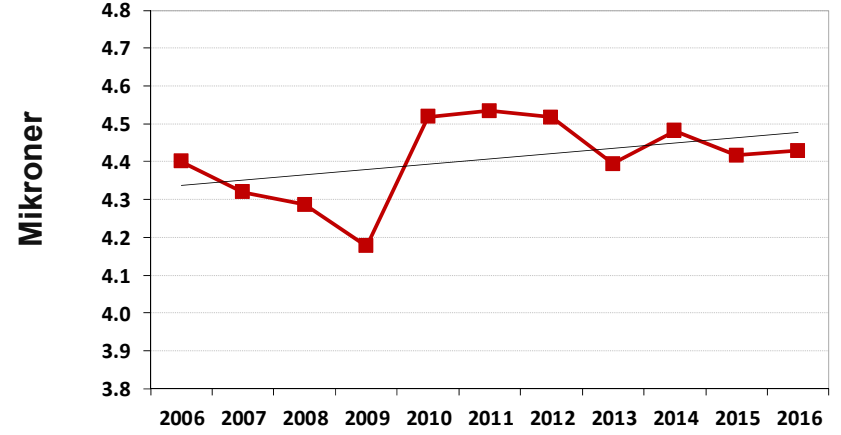

AMERİKAN UPLAND PAMUĞU KALİTESİ

2016-17 REKOLTESİ
FINAL

Amerikan Upland VERİM TRENDİ

Amerikan Upland MİKRONER

MİKRONER TRENDİ

HASAT DAĞILIMI

TASNİF OFİSLERİ ORTALAMASI

Amerikan Upland MUKAVEMET

MUKAVEMET TRENDİ

HASAT DAĞILIMI

TASNİF OFİSLERİNE GÖRE ORTALAMA

Amerikan Upland ŞTAPEL UZUNLUĞU

ON YILLIK TREND

HASAT DAĞILIMI

TASNİF OFİSLERİNE GÖRE ORTALAMA

Amerikan Upland UZUNLUK DÜZGÜNLÜĞÜ ENDEKSİ (LUI)