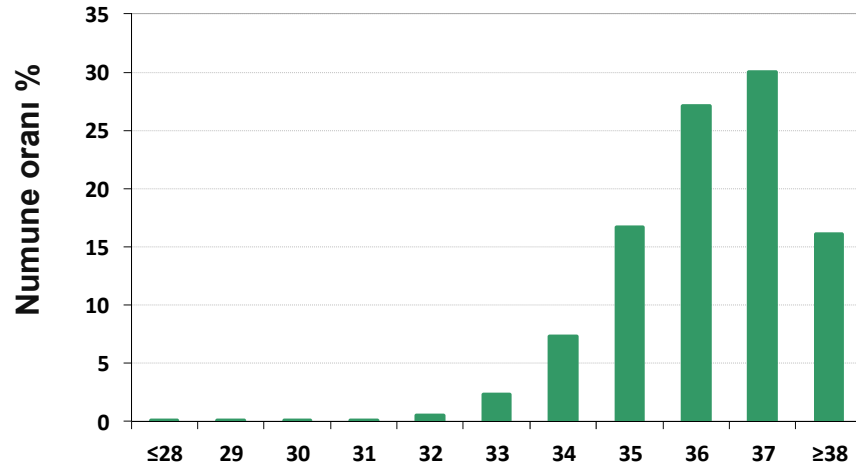

MUKAVEMET TRENDİ

HASAT DAĞILIMI

TASNİF OFİSLERİNE GÖRE ORTALAMA

Amerikan Upland ŞTAPEL UZUNLUĞU

ON YILLIK TREND

HASAT DAĞILIMI

TASNİF OFİSLERİNE GÖRE ORTALAMA

Amerikan Upland UZUNLUK DÜZGÜNLÜĞÜ ENDEKSİ (LUI)