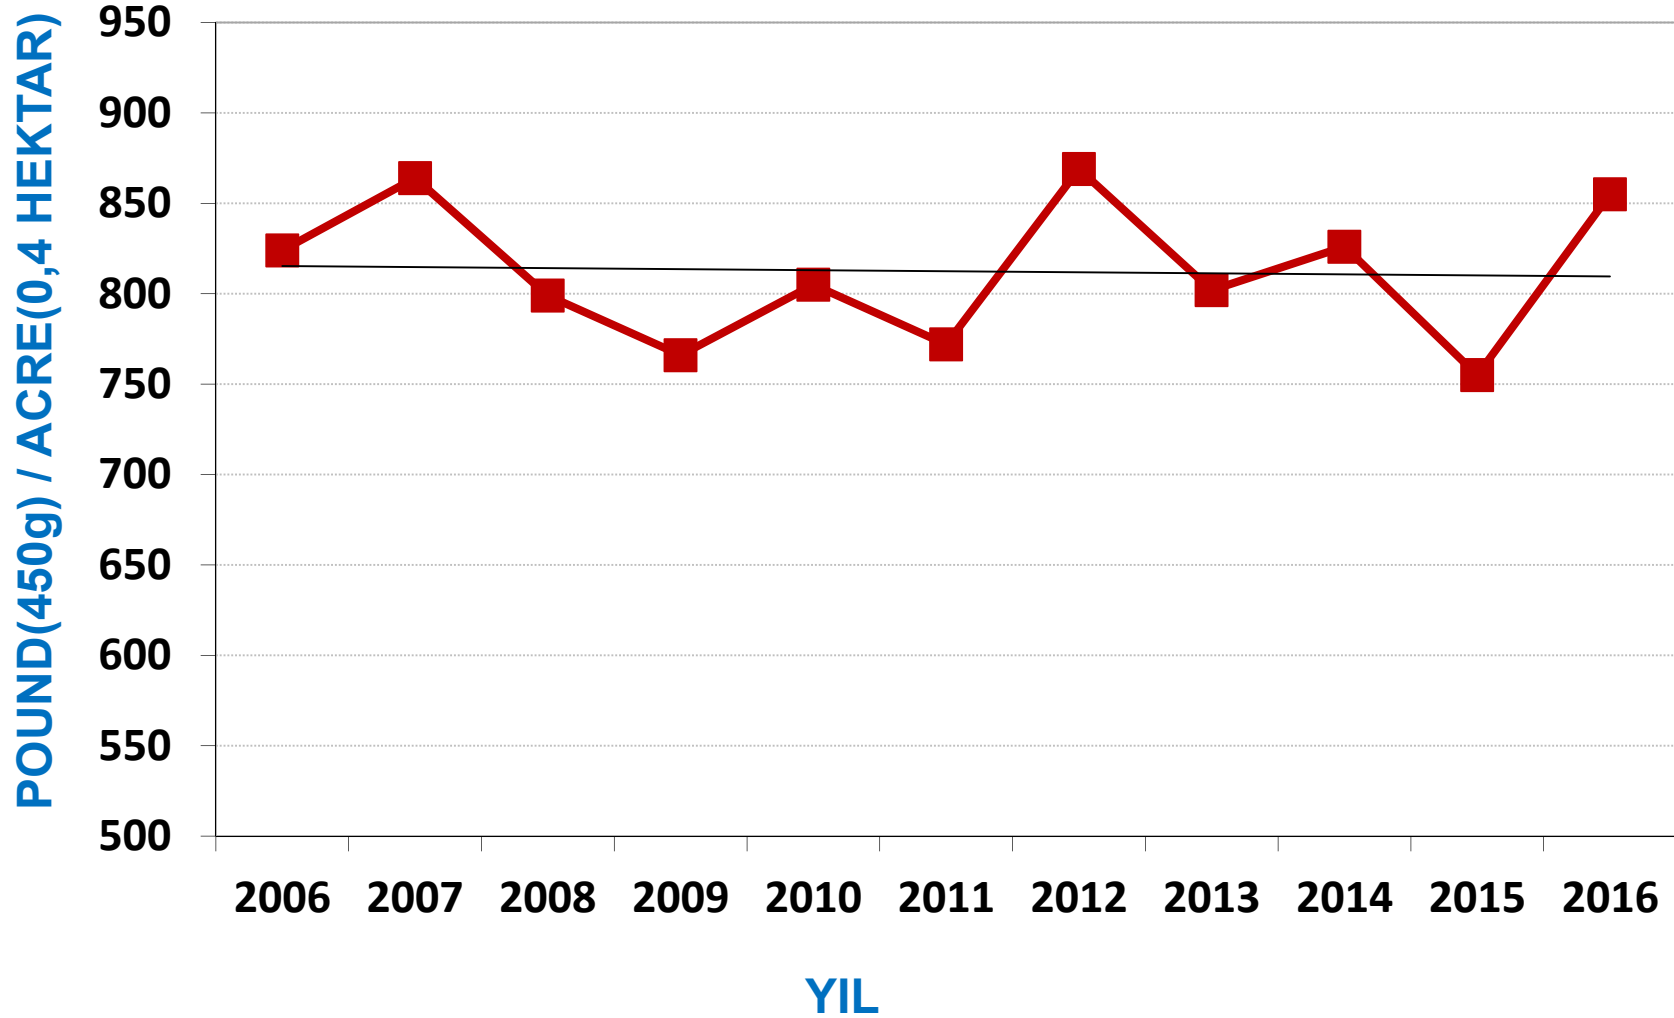

AMERİKAN UPLAND PAMUĞU KALİTESİ

2016-17 REKOLTESİ
FINAL

Amerikan Upland VERİM TRENDİ

Amerikan Upland MİKRONER

MİKRONER TRENDİ

HASAT DAĞILIMI

TASNİF OFİSLERİ ORTALAMASI

Amerikan Upland MUKAVEMET

MUKAVEMET TRENDİ

HASAT DAĞILIMI

TASNİF OFİSLERİNE GÖRE ORTALAMA

Amerikan Upland ŞTAPEL UZUNLUĞU

ON YILLIK TREND

HASAT DAĞILIMI

TASNİF OFİSLERİNE GÖRE ORTALAMA

Amerikan Upland UZUNLUK DÜZGÜNLÜĞÜ ENDEKSİ (LUI)