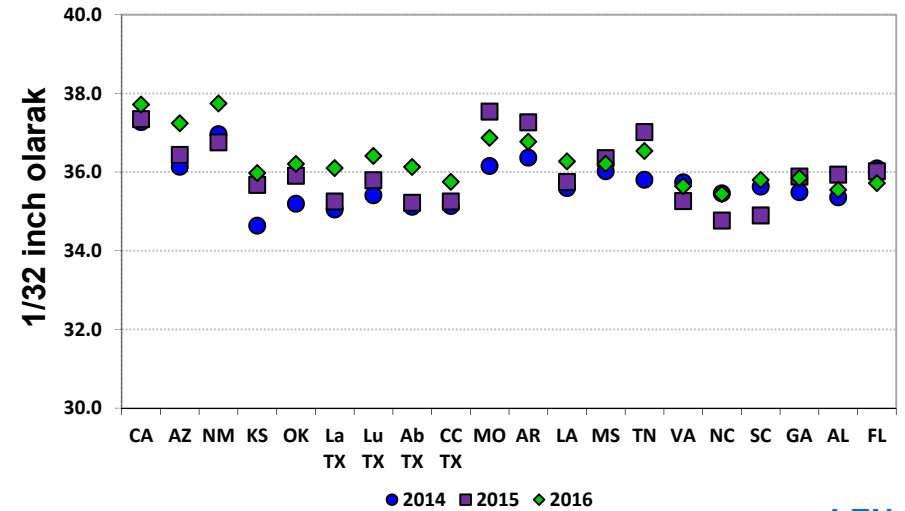

MUKAVEMET TRENDİ

HASAT DAĞILIMI

TASNİF OFİSLERİNE GÖRE ORTALAMA

Amerikan Upland ŞTAPEL UZUNLUĞU

ON YILLIK TREND

HASAT DAĞILIMI

TASNİF OFİSLERİNE GÖRE ORTALAMA

Amerikan Upland UZUNLUK DÜZGÜNLÜĞÜ ENDEKSİ (LUI)