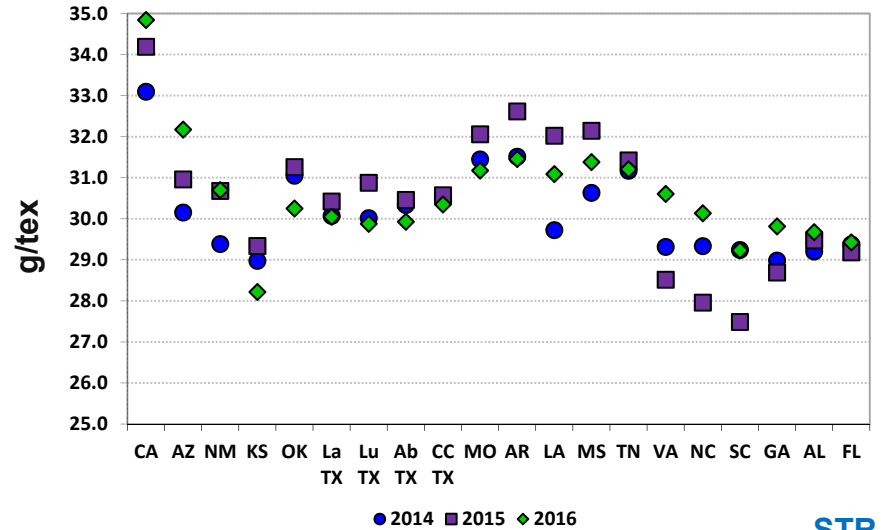

MUKAVEMET TRENDİ

HASAT DAĞILIMI

TASNİF OFİSLERİNE GÖRE ORTALAMA

Amerikan Upland ŞTAPEL UZUNLUĞU

ON YILLIK TREND

HASAT DAĞILIMI

TASNİF OFİSLERİNE GÖRE ORTALAMA

Amerikan Upland UZUNLUK DÜZGÜNLÜĞÜ ENDEKSİ (LUI)