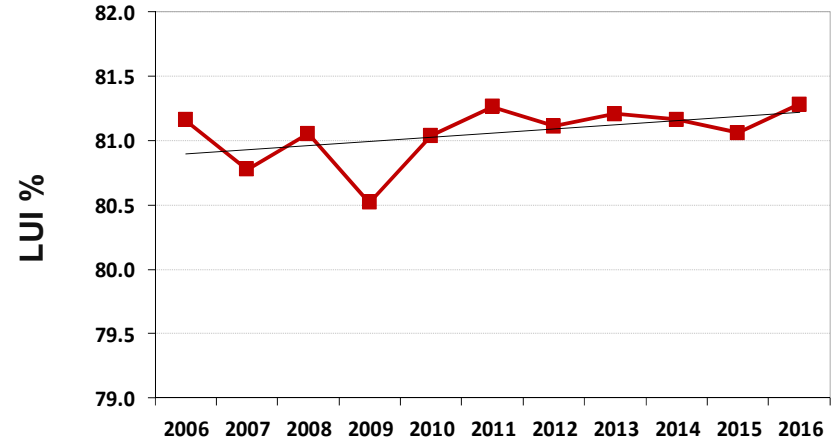

Amerikan Upland UZUNLUK DÜZGÜNLÜĞÜ ENDEKSİ (LUI)

LUI TRENDİ