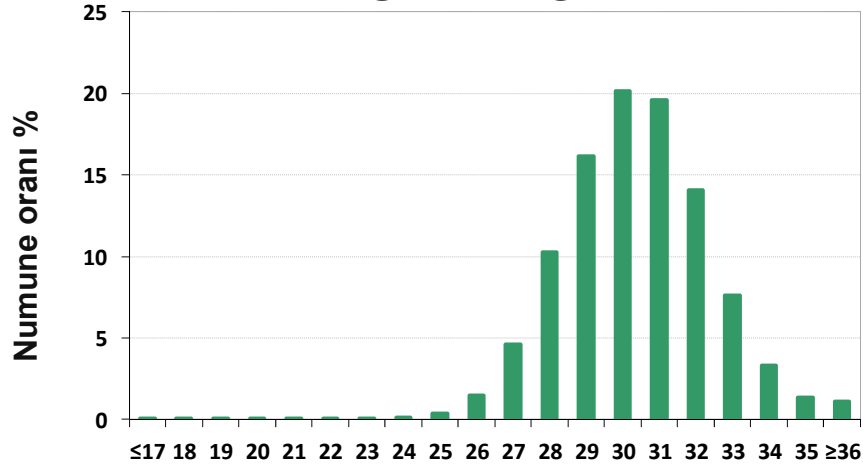

MUKAVEMET TRENDİ

HASAT DAĞILIMI

TASNİF OFİSLERİNE GÖRE ORTALAMA

Amerikan Upland ŞTAPEL UZUNLUĞU

ON YILLIK TREND

HASAT DAĞILIMI

TASNİF OFİSLERİNE GÖRE ORTALAMA

Amerikan Upland UZUNLUK DÜZGÜNLÜĞÜ ENDEKSİ (LUI)