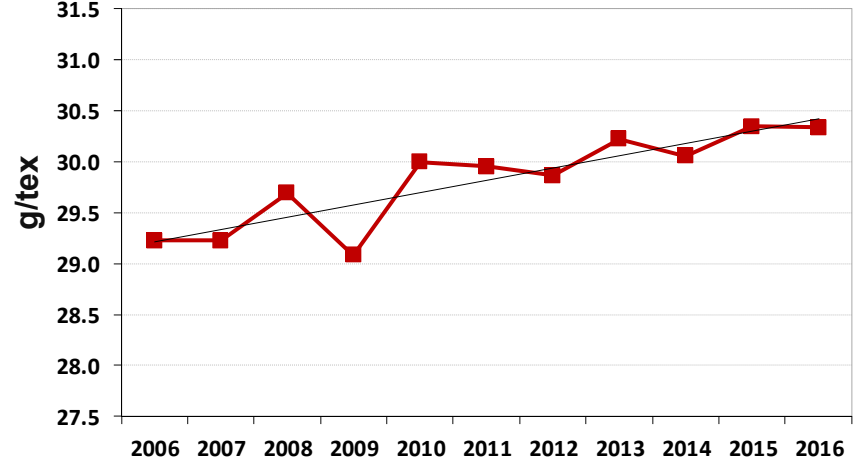

AMERİKAN UPLAND PAMUĞU KALİTESİ

2016-17 REKOLTESİ
FINAL

Amerikan Upland VERİM TRENDİ

Amerikan Upland MİKRONER

MİKRONER TRENDİ

HASAT DAĞILIMI

TASNİF OFİSLERİ ORTALAMASI

Amerikan Upland MUKAVEMET

MUKAVEMET TRENDİ

HASAT DAĞILIMI

TASNİF OFİSLERİNE GÖRE ORTALAMA

Amerikan Upland ŞTAPEL UZUNLUĞU

ON YILLIK TREND

HASAT DAĞILIMI

TASNİF OFİSLERİNE GÖRE ORTALAMA

Amerikan Upland UZUNLUK DÜZGÜNLÜĞÜ ENDEKSİ (LUI)