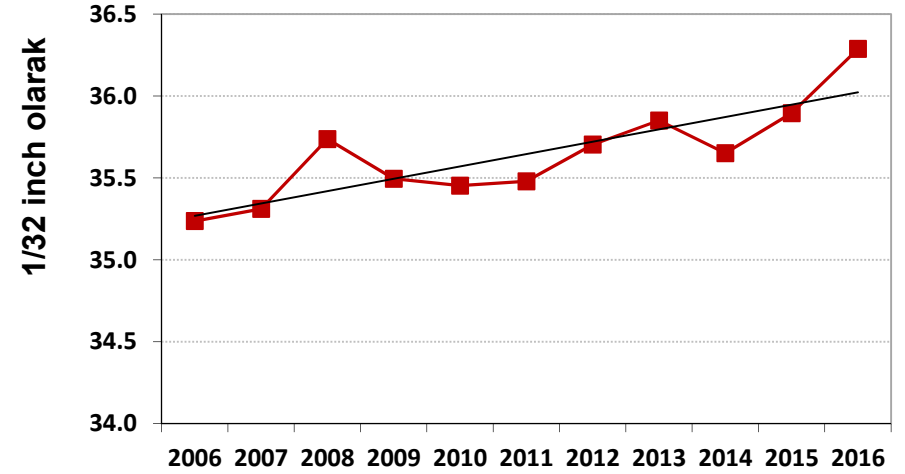

MUKAVEMET TRENDİ

HASAT DAĞILIMI

TASNİF OFİSLERİNE GÖRE ORTALAMA

Amerikan Upland ŞTAPEL UZUNLUĞU

ON YILLIK TREND

HASAT DAĞILIMI

TASNİF OFİSLERİNE GÖRE ORTALAMA

Amerikan Upland UZUNLUK DÜZGÜNLÜĞÜ ENDEKSİ (LUI)