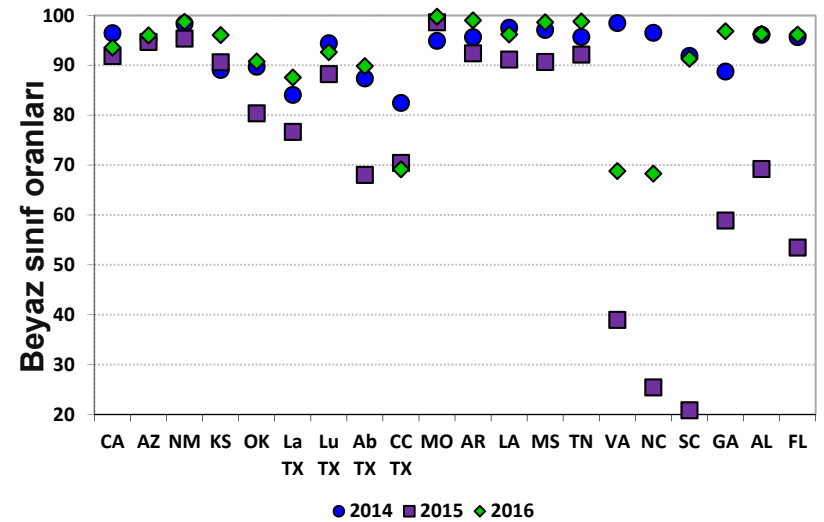

LUI TRENDİ

HASAT DAĞILIMI

TASNİF OFİSLERİNE GÖRE ORTALAMA

Amerikan Upland RENK VE ÇEPEL SINIFLARI

RENK SINIFLARI TRENDİ

RENK SINIFLARI DAĞILIMI

TASNİF OFİSLERİNE GÖRE BEYAZ SINIF ORANLARI

ÇEPEL SINIF DAĞILIMI

RENK VE ÇEPEL SINIF DAĞILIMI