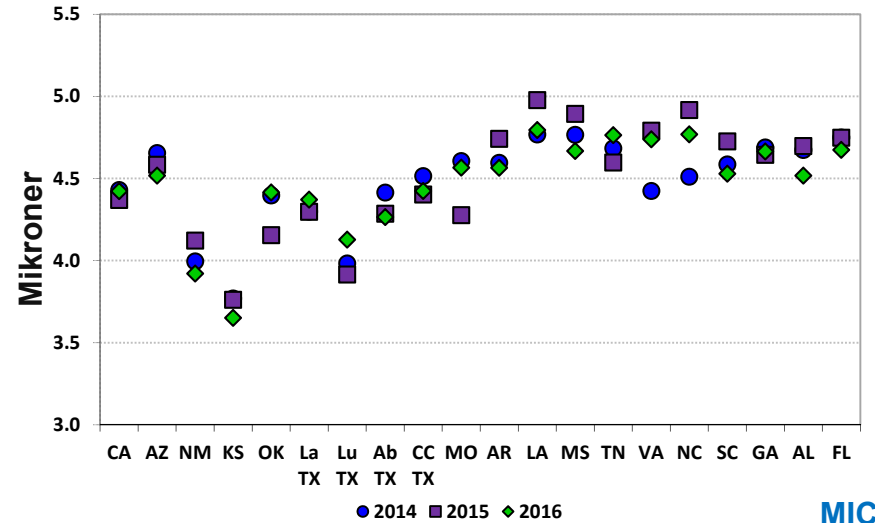

TASNİF OFİSLERİ ORTALAMASI