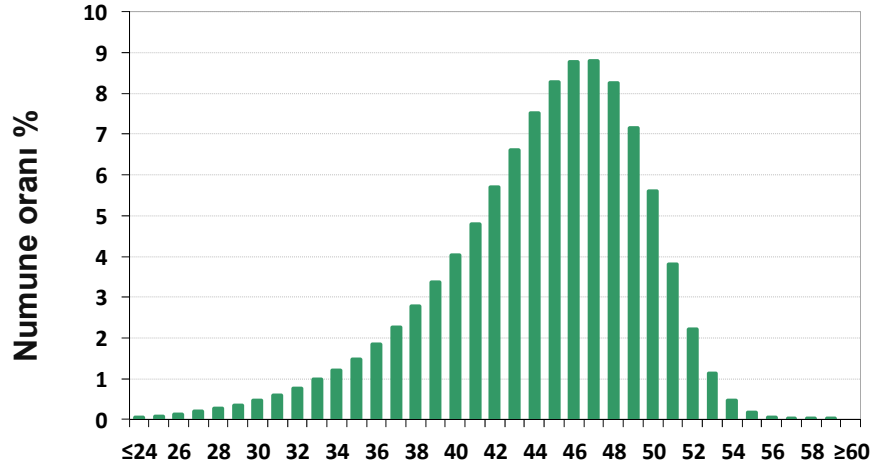

HASAT DAĞILIMI