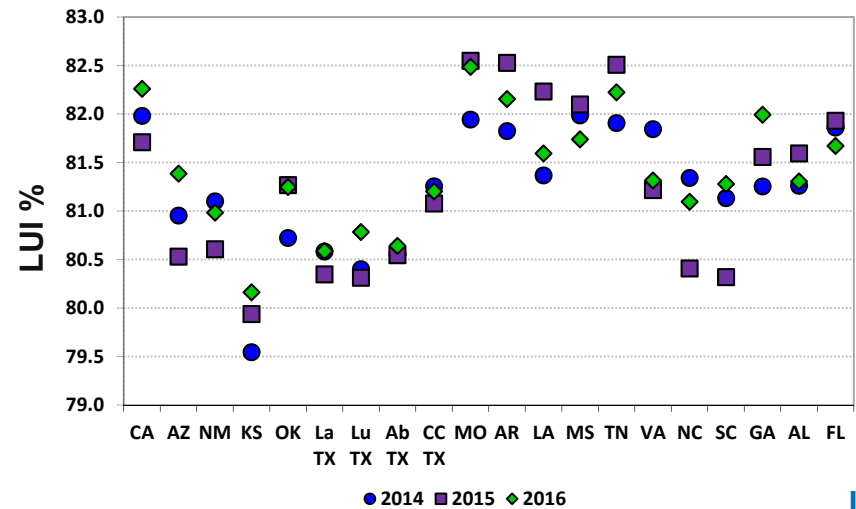

TASNİF OFİSLERİNE GÖRE ORTALAMA