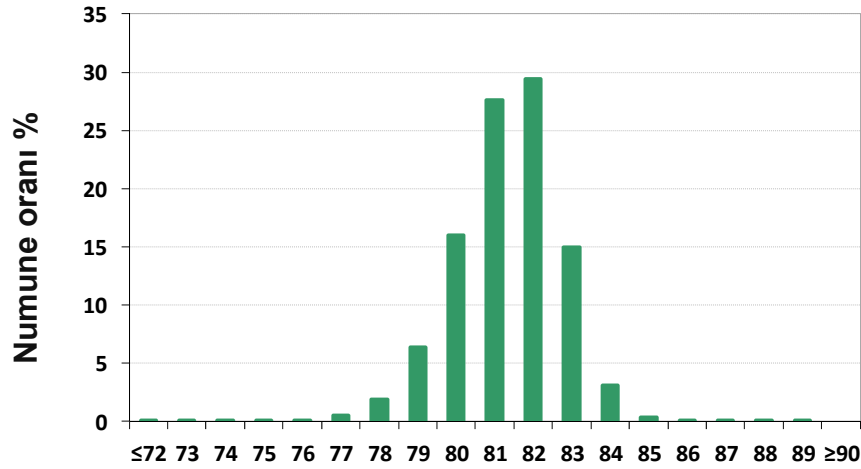

HASAT DAĞILIMI